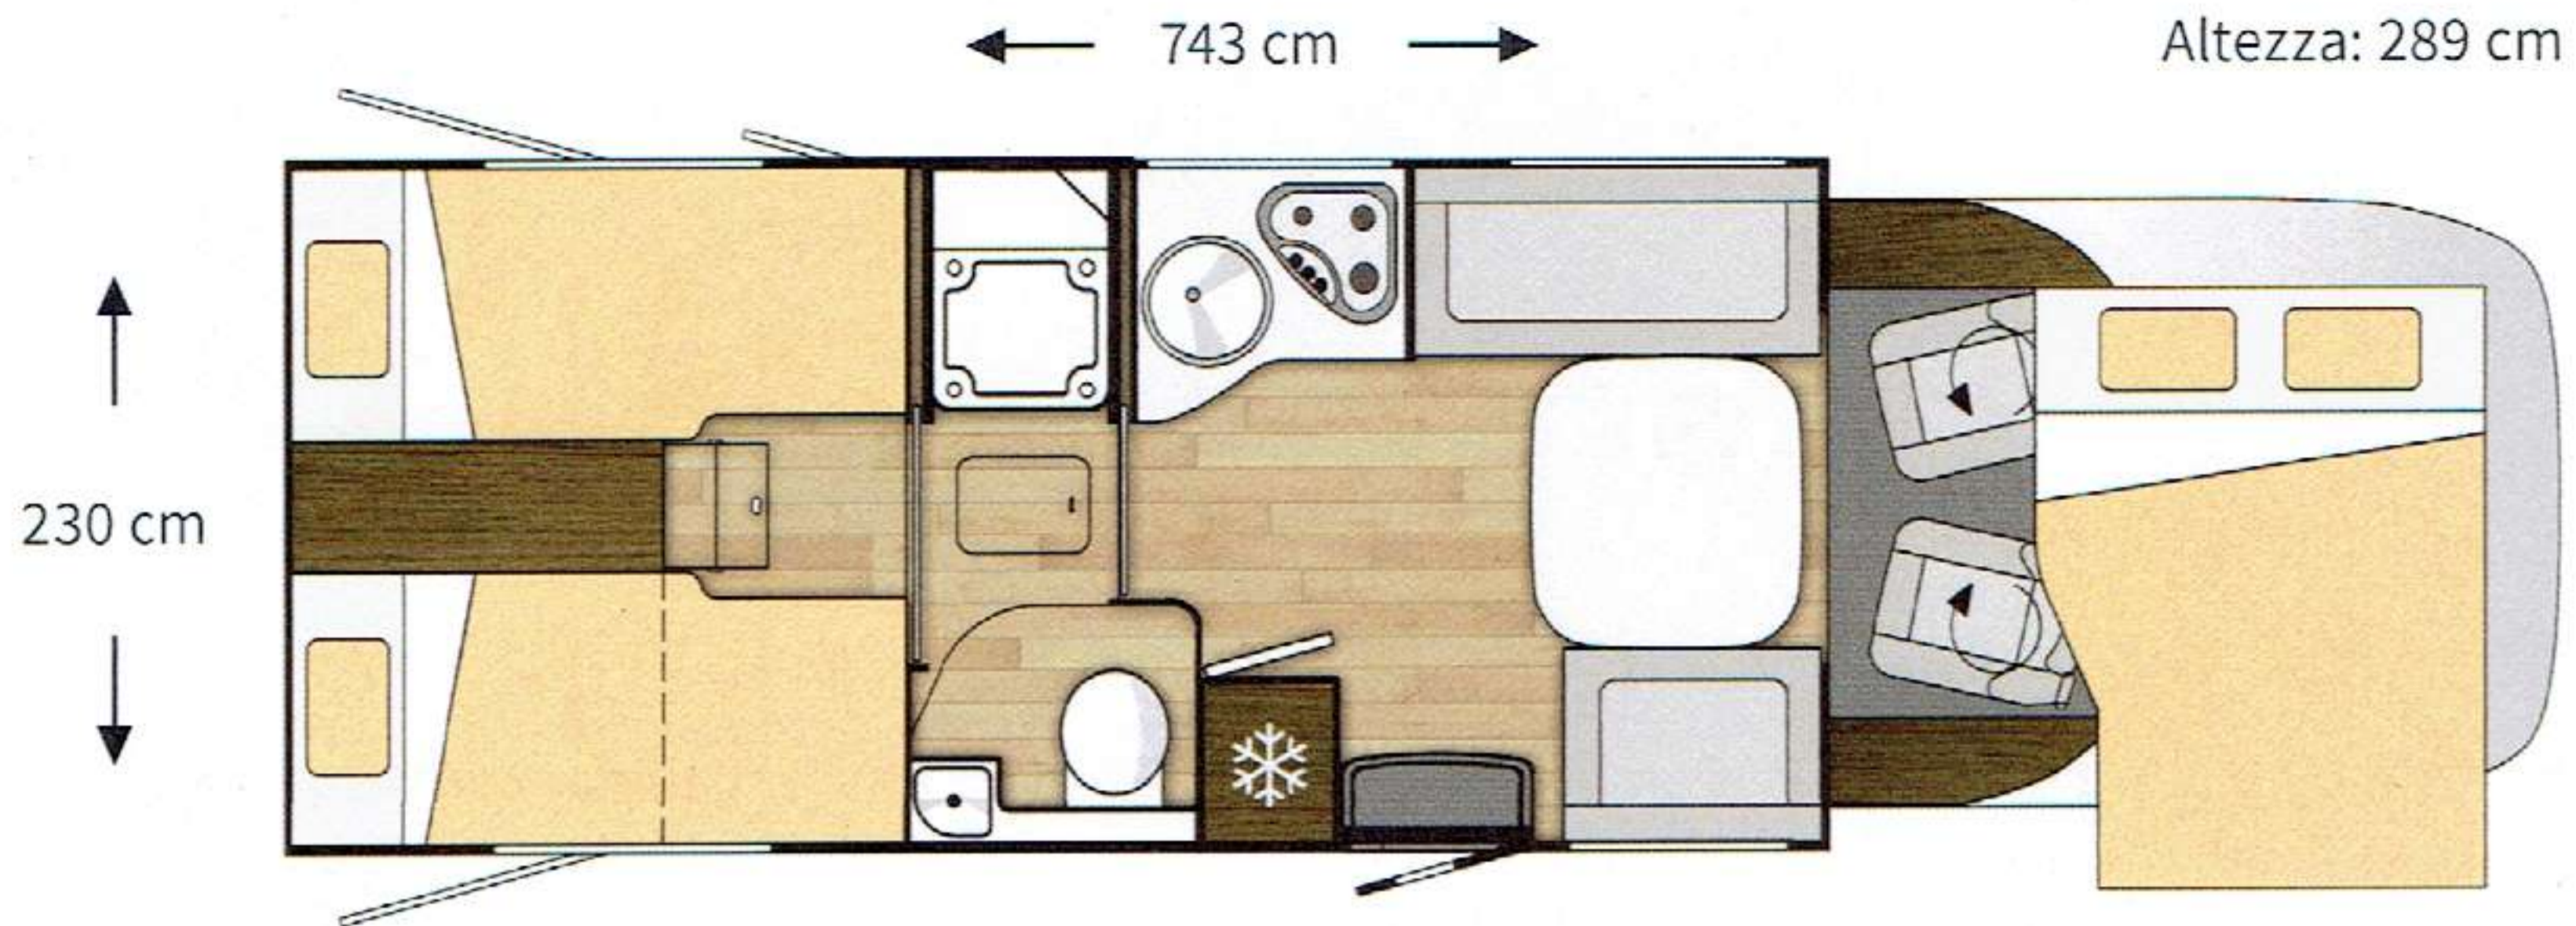

T468

4 5 4

Altezza: 289 cm

PUNTI DI FORZA

Combi riscaldamento / boiler a gas - 4000 W

- ▶ Grande salone con divani contrapposti e grande tavolo pieghevole
- ▶ Sedili dinette pieghevole con ISOFIX
- ▶ Grande frigorifero 140 l AES con cassetto portabottiglie (9x1,5 l) separato
- ▶ Letto basculante elettrico 2 posti (max. 230 kg)
- ▶ Porta separazione ambienti camera / zona giorno
- ▶ Letti gemelli trasformabili in letto matrimoniale da 170x210 cm
- ▶ Accesso al garage dall'interno del veicolo
- ▶ Grande garage con 2 sportelli e serrature tipo automobilistico